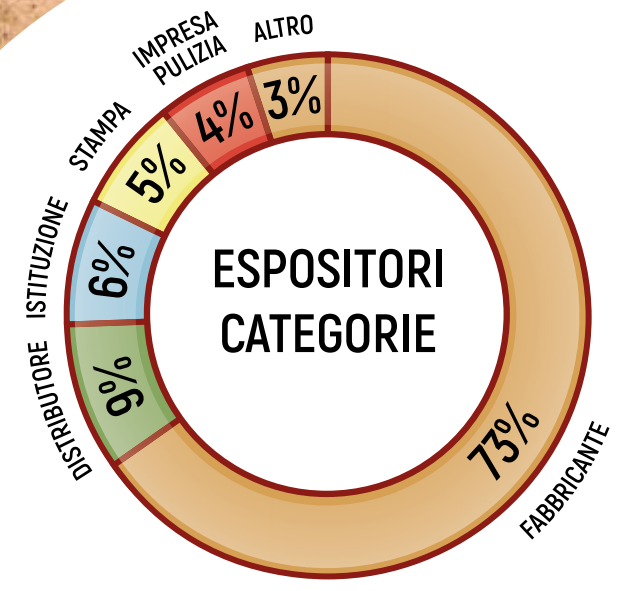

CATEGORIE PRODOTTI (MARCHI RAPPRESENTATI ESCLUSI)

Dati espositori edizione **2019**
CATEGORIE PRODOTTI FABBRICANTI
(MARCHI RAPPRESENTATI ESCLUSI)