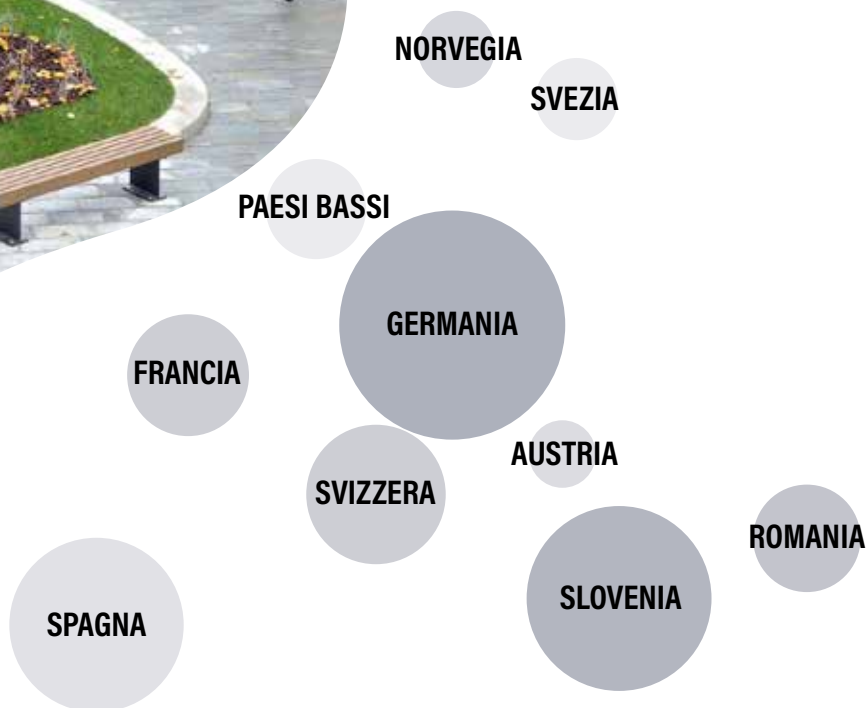

ISSA PULIRE 2023 si terrà in concomitanza con **TUTTO FOOD, la fiera B2B per l'intero ecosistema agro-alimentare** che rappresenta il punto di riferimento nel mondo per i produttori e distributori dei prodotti di qualità dell'intera filiera del food and beverage che incontrano in manifestazione i buyer con effettivo potere d'acquisto come: distributori, importatori, GDO, negozi di prossimità, negozi gourmet, food service, Out of Home, chef.

Ancora una volta, un'opportunità unica per il settore del cleaning per ampliare il proprio business nel settore HO.RE.CA.

Visitatori

Visitatori Totali

17108

NAZIONALI

69%

INTERNAZIONALI

30%

TOP 10 PAESI VISITATORI

Dati visitatori edizione **2019**
Profilo Visitatore 70% Decision maker
Top 3 Ruolo in azienda

- Presidente/ Amministratore Delegato/ Direttore Generale
- Direttore Divisione/ Direttore Commerciale e Marketing
- Proprietario

Perché Milano?

Milano è ben collegata con tutti i continenti!

Milano è la tua porta di accesso ideale per l'Europa, grazie ai suoi tre aeroporti internazionali (Linate, Malpensa, Orio al Serio) che collegano Milano a oltre 200 destinazioni nel mondo, con **800 voli diretti ogni giorno, tre grandi stazioni ferroviarie** (Centrale, Garibaldi, Cadorna) e si trova all'incrocio di due grandi corridoi autostradali che attraversano l'UE nord-sud ed est-ovest, con Parigi, Zurigo, Francoforte e Monaco di Baviera, facilmente raggiungibili in auto e linea ferroviaria alta velocità.